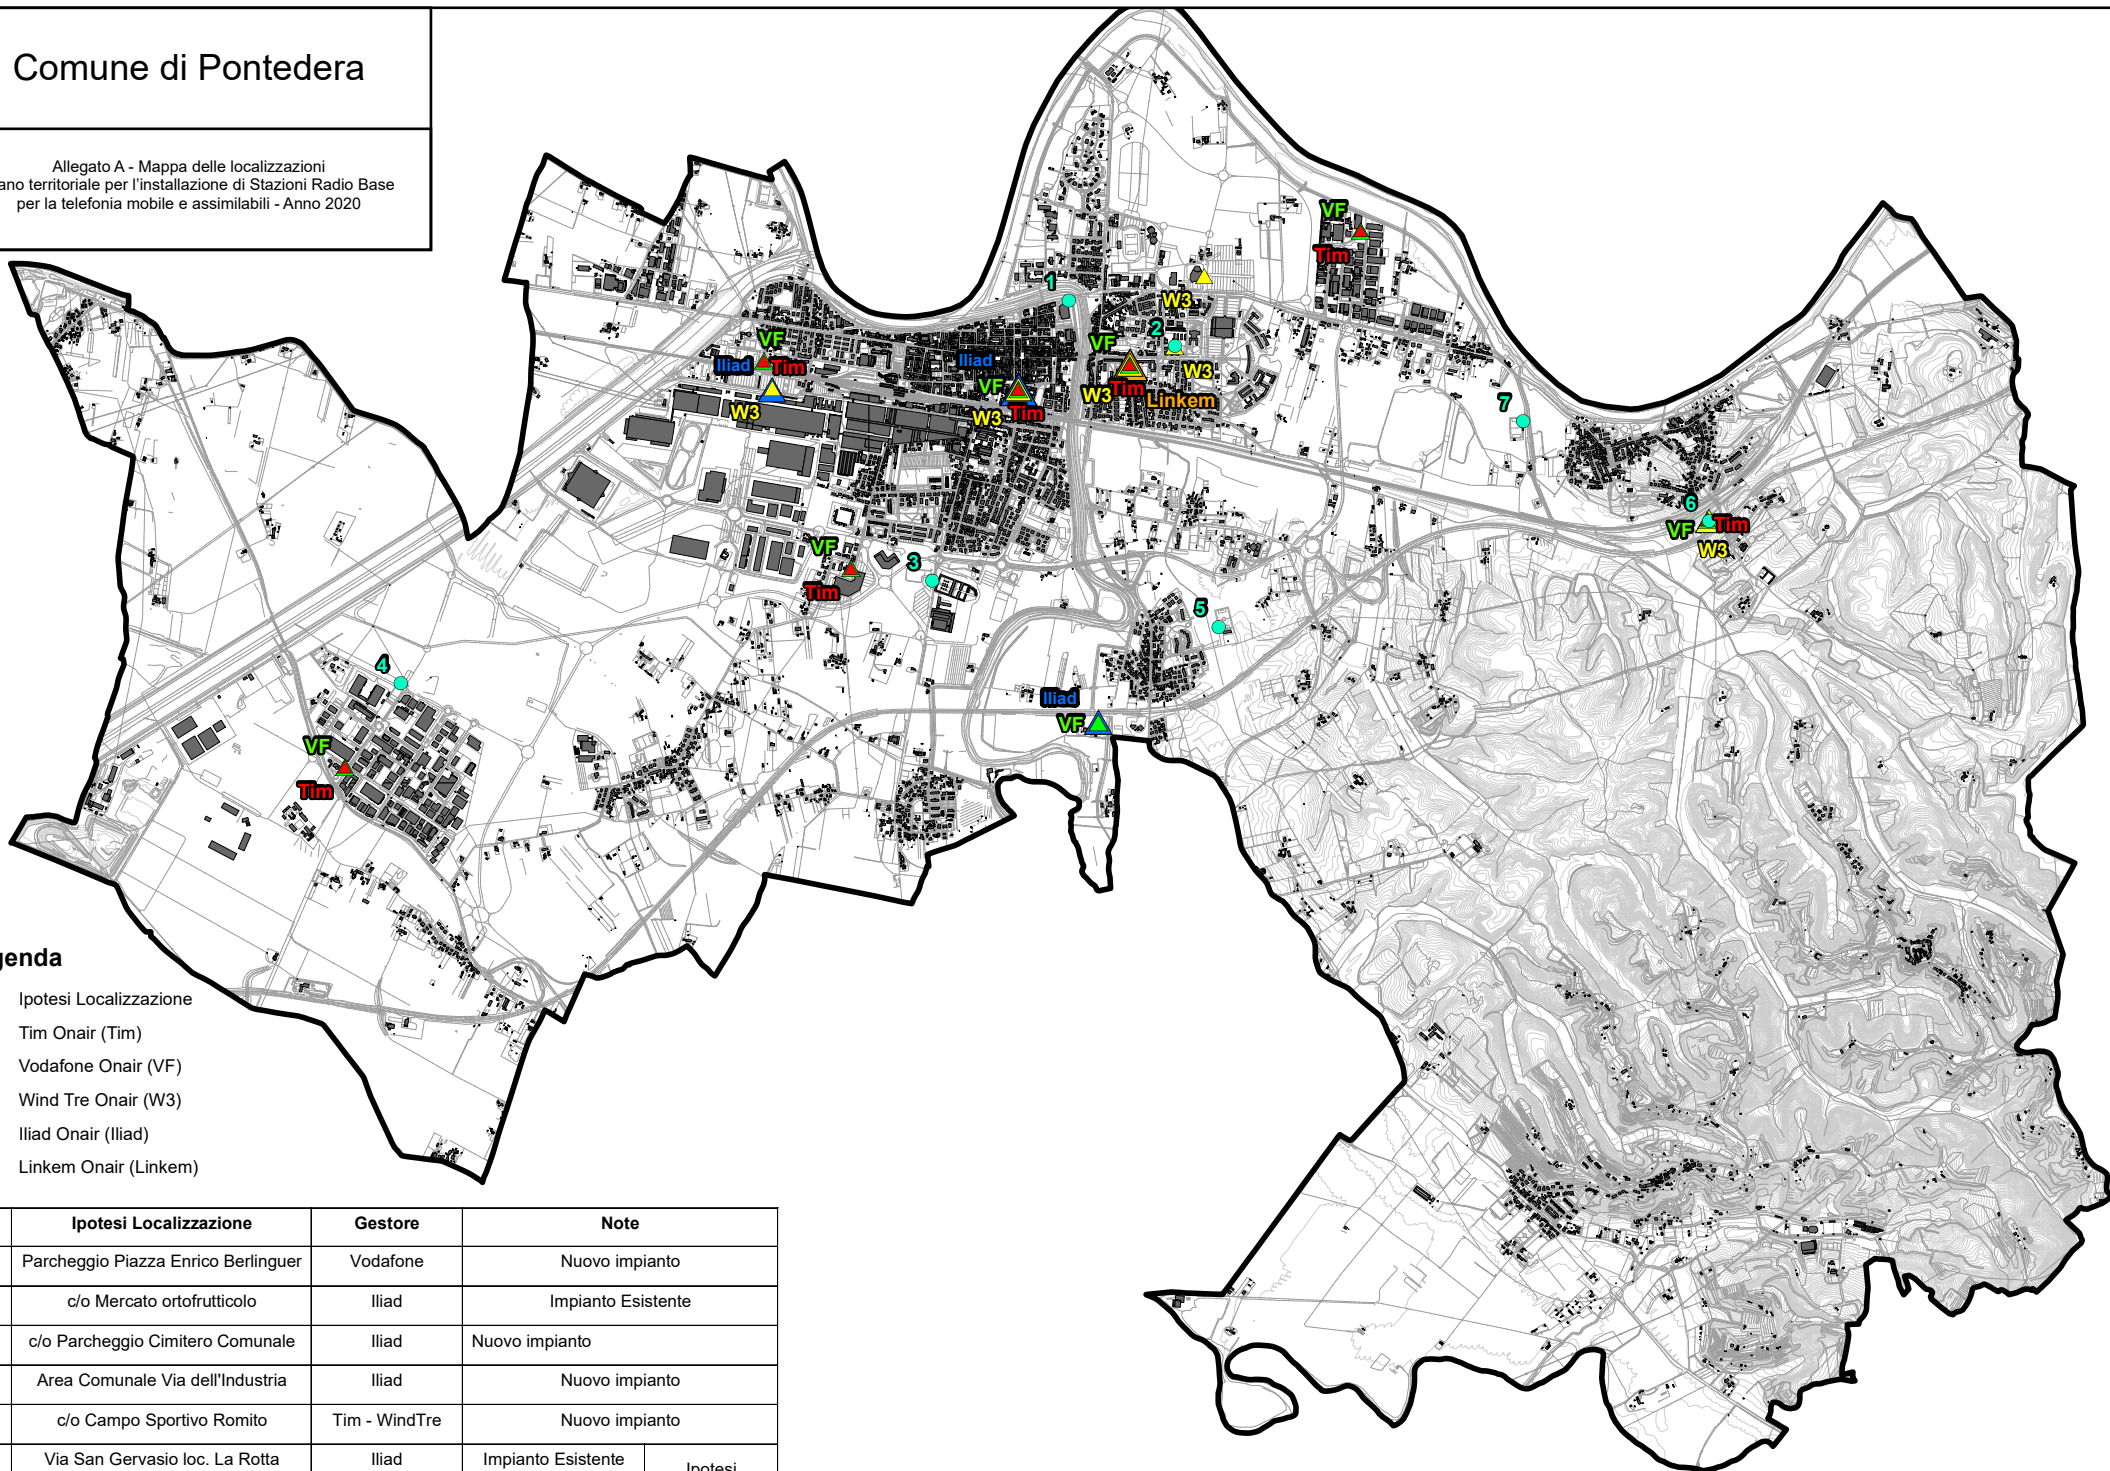

Comune di Pontedera

Allegato A - Mappa delle localizzazioni
Piano territoriale per l'installazione di Stazioni Radio Base
per la telefonia mobile e assimilabili - Anno 2020

Legenda

- Ipotesi Localizzazione
- ▲ Tim Onair (Tim)
- ▲ Vodafone Onair (VF)
- ▲ Wind Tre Onair (W3)
- ▲ Iliad Onair (Iliad)
- ▲ Linkem Onair (Linkem)

N°	Ipotesi Localizzazione	Gestore	Note	
1	Parcheggio Piazza Enrico Berlinguer	Vodafone	Nuovo impianto	
2	c/o Mercato ortofrutticolo	Iliad	Impianto Esistente	
3	c/o Parcheggio Cimitero Comunale	Iliad	Nuovo impianto	
4	Area Comunale Via dell'Industria	Iliad	Nuovo impianto	
5	c/o Campo Sportivo Romito	Tim - WindTre	Nuovo impianto	
6	Via San Gervasio loc. La Rotta	Iliad	Impianto Esistente	Ipotesi alternative
7	Campo Sportivo La Rotta	Iliad	Nuovo impianto	